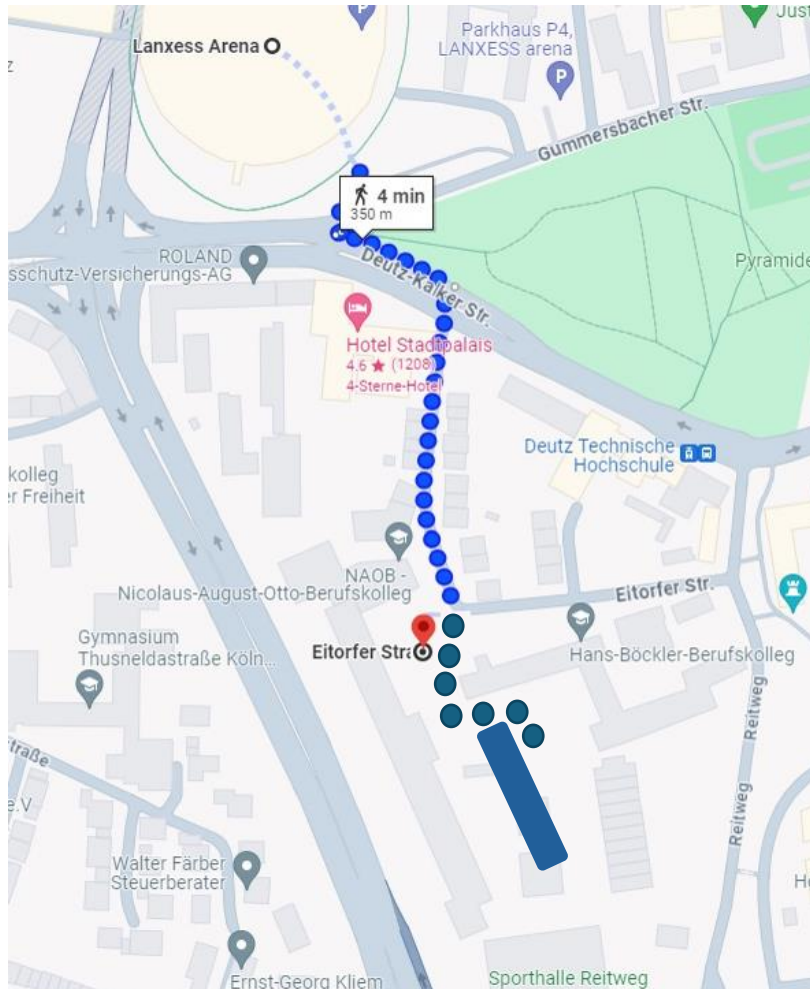

# Wir sind in Deutz!

**Das Berufskolleg 10 (Abteilung Versorgungstechnik Handwerk)  
unterrichtet ab dem 21. August 2024, 07:30 Uhr, in Köln-Deutz!**

**Anschrift: Eitorfer Str. 16 – 24, 50679 Köln-Deutz**

## Wie finde ich das Gebäude?

Geh geradeaus von der Eitorfer Straße in Richtung Werner-von-Siemens-Berufskolleg.  
Unser Neubau heißt: **L-Gebäude** und befindet sich auf dem  
Pausenhof des Werner-von-Siemens-Berufskollegs!